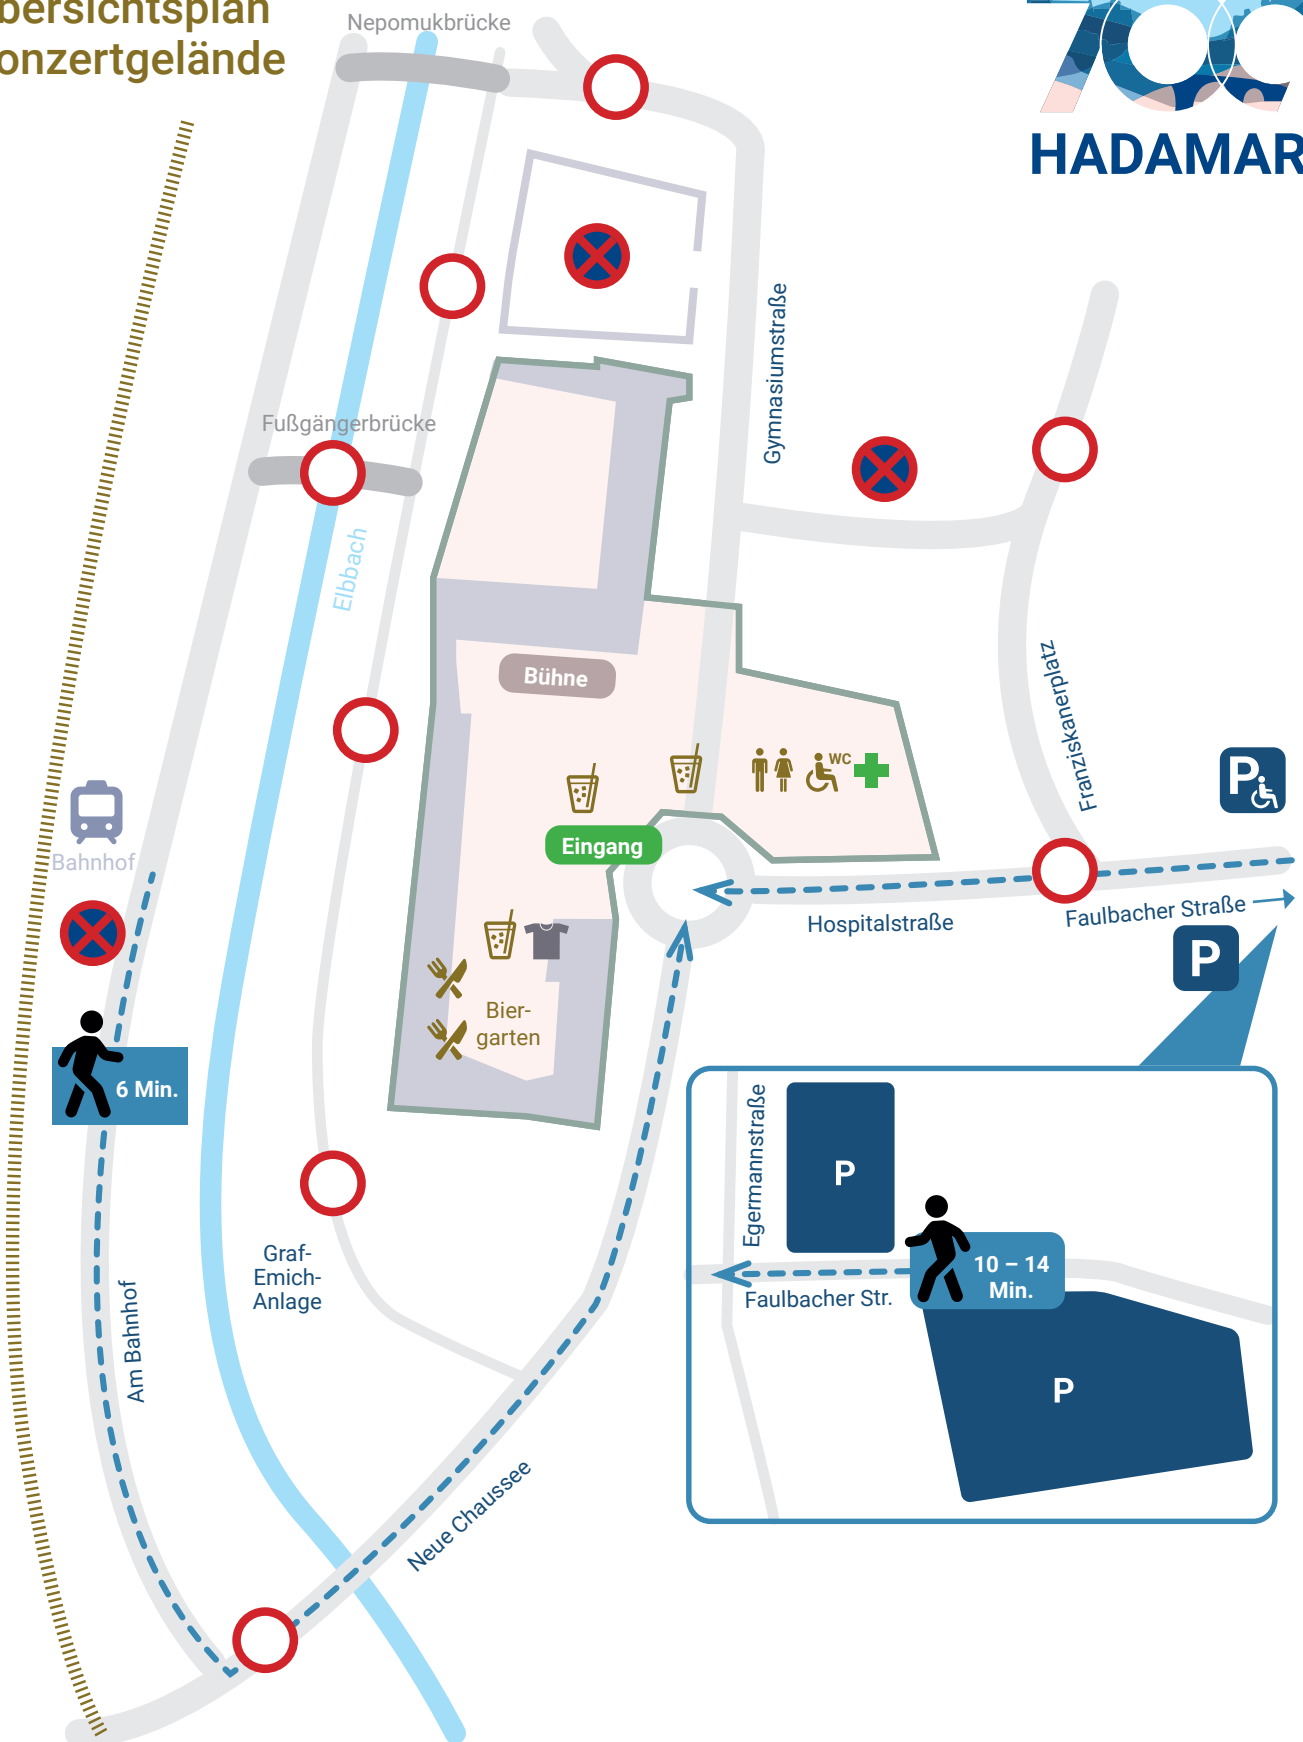

Übersichtsplan Konzertgelände

-  Getränke
-  Speisen
-  Toiletten
-  Behindertentoiletten

-  Erste Hilfe
-  Fan-Shop
-  Konzertgelände

-  Besucher-Parkplätze | Anfahrt B49/B54
(Neben Faulbacher Straße 56, 65589 Hadamar)
-  Behindertenparkplätze
-  Sperrung
-  Halteverbote